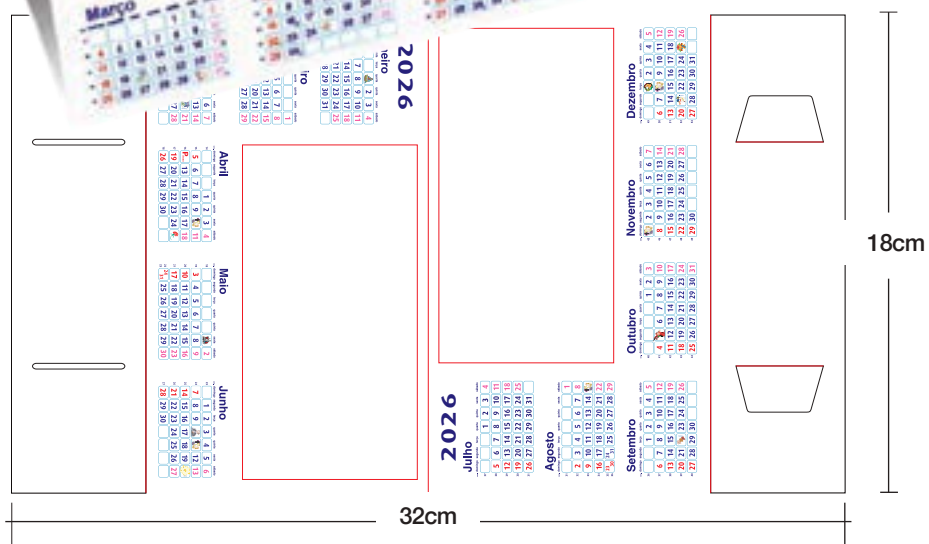

Triangular de Mesa - Ref.^a Normal
Tamanho real fechado 18 cm x 10,5 cm
Espaço Publicidade 12,5x6,5 cm