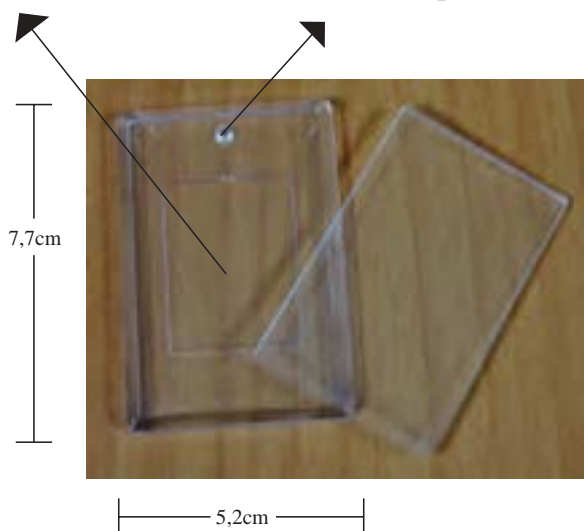

Medidas: 25x35cm

31x37cm

37x45cm

Triangular exclusivo com espiral (sob orçamento)

Cadernetas de cromos (sob orçamento)

Encaixe para Iman

Orifício para abertura fácil

(Foto não incluída no preço)