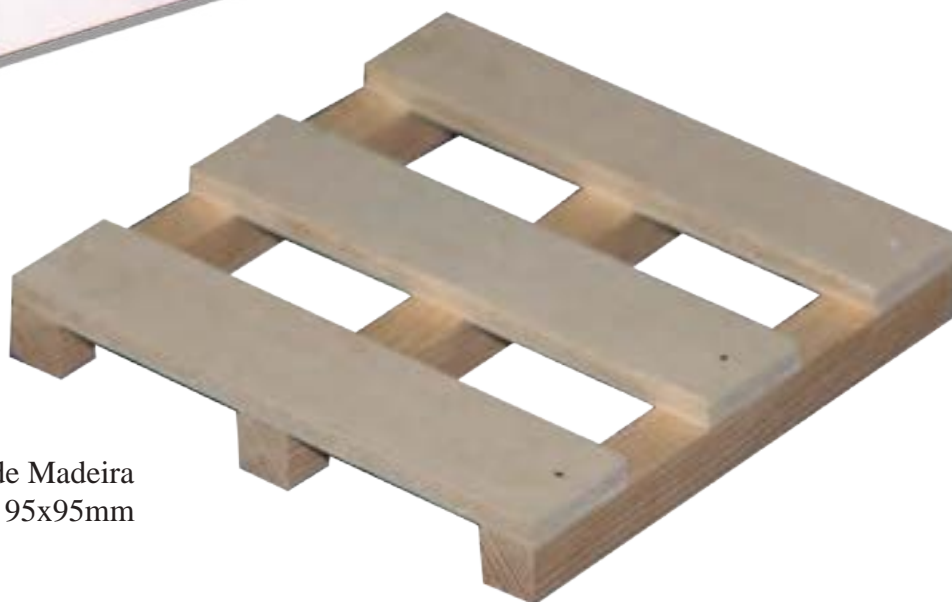

Mini Paletes de Madeira
95x95mm